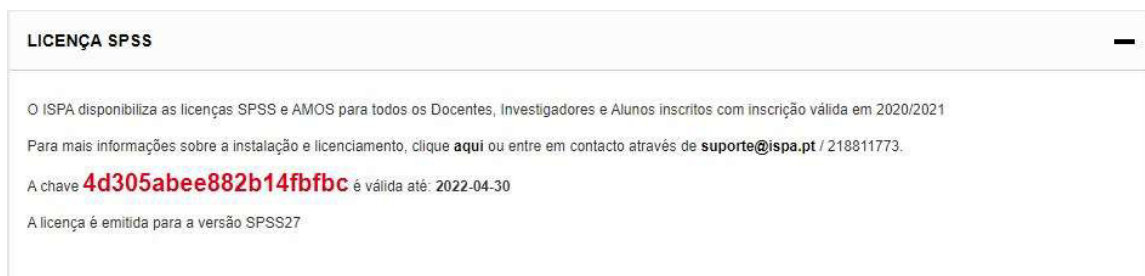

NOTA: Verifique se não tem nenhum espaço antes ou depois do código quando fizer colar.