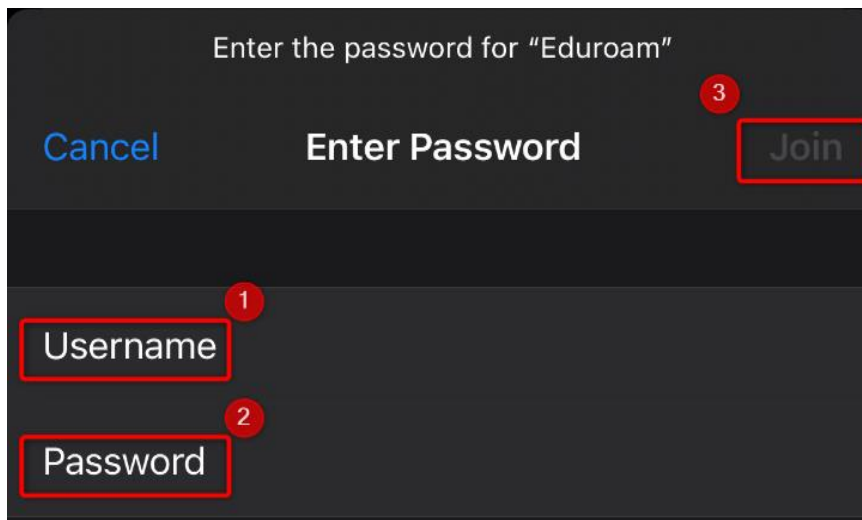

### Iphone / Ipad

1. Aceder às **Definições**;

2. No quadro seguinte carregue em **Wi-Fi**;

3. Seleccione a rede **Eduroam**;

4. Coloque os seguintes dados de acesso;

- Caso seja **aluno** coloque o email de aluno (1)  
(nº de aluno@alunos.ispa.pt) e respetiva password (2) e faça aceder (3)
- Caso seja **docente, investigador** ou **técnico** coloque o email (1)  
(utilizador@ispa.pt) e respetiva password (2) e faça aceder (3)