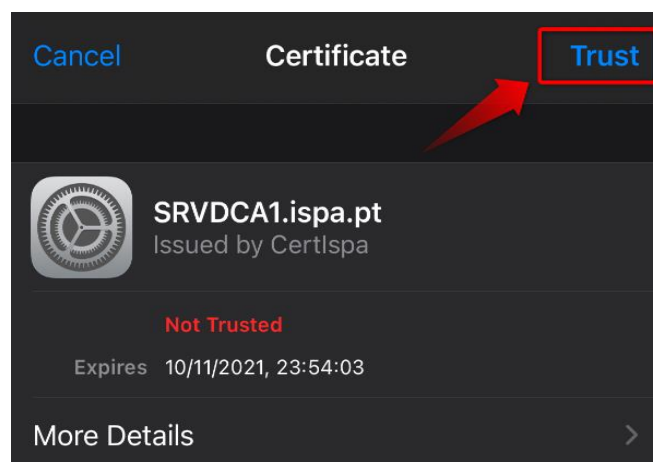

### Iphone / Ipad

1. Aceder às **Definições**;

2. No quadro seguinte carregue em **Wi-Fi**;

3. Seleccione a rede **Eduroam**;

4. Coloque os seguintes dados de acesso;

- Caso seja **aluno** coloque o email de aluno (1)  
(nº de aluno@alunos.ispa.pt) e respetiva password (2) e faça aceder (3)
- Caso seja **docente, investigador** ou **técnico** coloque o email (1)  
(utilizador@ispa.pt) e respetiva password (2) e faça aceder (3)

5. Carregue em **confiar**;

6. Configuração efetuada com sucesso

**CONFIGURAÇÃO CONCLUÍDA**