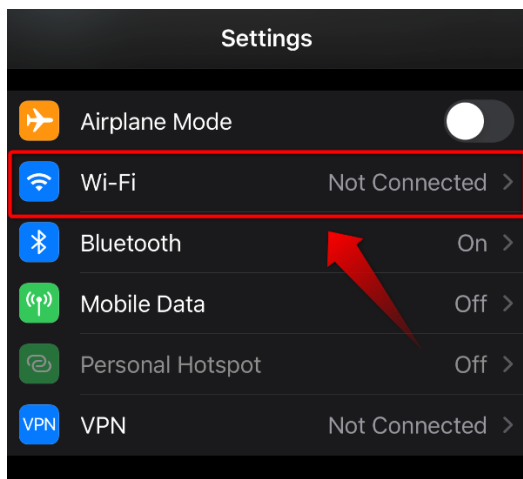

### Iphone / Ipad

1. Aceder às **Definições**;

2. No quadro seguinte carregue em **Wi-Fi**;

3. Seleccione a rede **Eduroam**;

4. Coloque os seguintes dados de acesso;

- Caso seja **aluno** coloque o email de aluno (1)  
(nº de aluno@alunos.ispa.pt) e respetiva password (2) e faça aceder (3)
- Caso seja **docente, investigador** ou **técnico** coloque o email (1)  
(utilizador@ispa.pt) e respetiva password (2) e faça aceder (3)