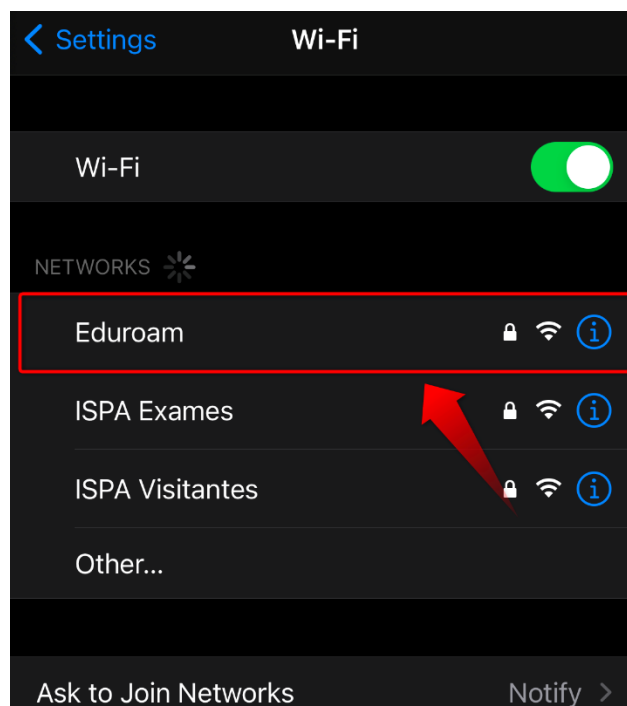

### Iphone / Ipad

1. Aceder às **Definições**;

2. No quadro seguinte carregue em **Wi-Fi**;

3. Seleccione a rede **Eduroam**;

4. Coloque os seguintes dados de acesso;

- Caso seja **aluno** coloque o email de aluno (1)  
(nº de aluno@alunos.ispa.pt) e respetiva password (2) e faça aceder (3)
- Caso seja **docente, investigador** ou **técnico** coloque o email (1)  
(utilizador@ispa.pt) e respetiva password (2) e faça aceder (3)