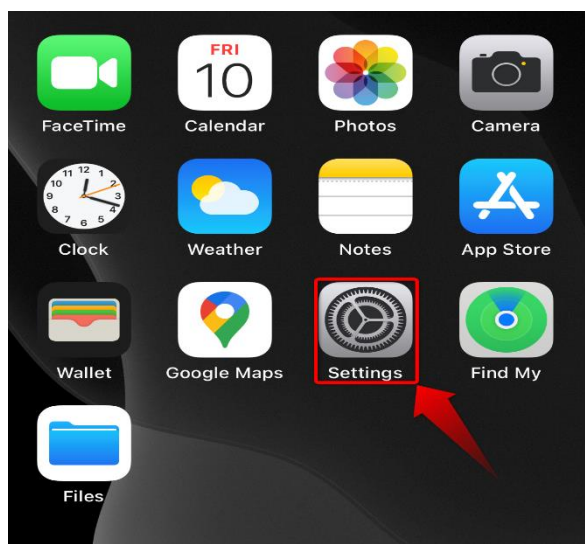

## Manual de Configuração Eduroam

### Iphone / Ipad

1. Aceder às **Definições**;

2. No quadro seguinte carregue em **Wi-Fi**;

3. Seleccione a rede **Eduroam**;

4. Coloque os seguintes dados de acesso;

- Caso seja **aluno** coloque o email de aluno (1)  
(nº de aluno@alunos.ispa.pt) e respetiva password (2) e faça aceder (3)
- Caso seja **docente, investigador** ou **técnico** coloque o email (1)  
(utilizador@ispa.pt) e respetiva password (2) e faça aceder (3)